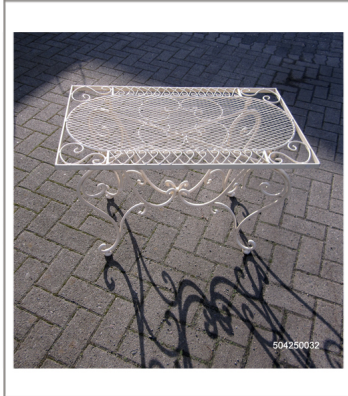

[zurück zur Übersicht](#)

- Länge 85 cm
 - Breite 50 cm
 - Höhe 55 cm
 - Eisen weiß

 - auch in Eisen
- rustikal erhältlich