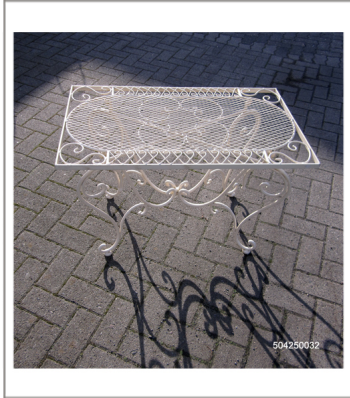

[zurück zur Übersicht](#)

- Länge 85 cm
 - Breite 50 cm
 - Höhe 55 cm
 - Eisen weiß

 - auch in Eisen
- rustikal erhältlich